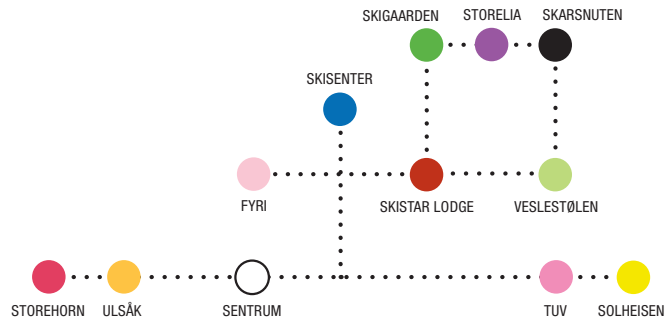

GYLDIG FRA 01.02.20 - 27.03.20
TIME TABLE FROM 01.02.20 - 27.03.20

SKIBUSS 1 *SKI BUS 1*

DAGLIG HVERT 30 MIN: 08.20-17.25
DAILY EVERY 30 MIN.

GRATIS / FREE

● STOREHORN	08.20			
● ULSÅK	08.20			
○ SENTRUM	08.30	09.00	◀ 30 MIN. ▶	16.30 17.00
● SKISENTER	08.35	09.05	◀ 30 MIN. ▶	16.35 17.05
● FYRI	08.40	09.10	◀ 30 MIN. ▶	16.40 17.10
● SKISTAR LODGE	08.45	09.15	◀ 30 MIN. ▶	16.45 17.15
○ SENTRUM	08.55	09.25	◀ 30 MIN. ▶	16.55 17.25

SKIBUSS 2 *SKI BUS 2*

LØRDAG-SØNDAG: 08.55-16.30
SATURDAY-SUNDAY

GRATIS / FREE

● STOREHORN	08.55	● STOREHORN	14.45	● SKARSNUTEN	16.05
● ULSÅK	09.00	● ULSÅK	14.50	● VESLESTØLEN	16.05
○ SENTRUM	09.05	○ SENTRUM	14.55	● SKISTAR LODGE	16.10
● SKISENTER	09.10	● SKISENTER	15.00	● FYRI	16.15
● FYRI	09.15	● FYRI	15.05	○ SENTRUM	16.20
● SKISTAR LODGE	09.20	● SKISTAR LODGE	15.10	● ULSÅK	16.25
● TUV	09.25	● TUV	15.20	● STOREHORN	16.30
● SOLHEISEN	09.35	● SOLHEISEN	15.30		
● TUV	09.45	● TUV	15.40		
● SKISTAR LODGE	09.55	● SKISTAR LODGE	15.50		
● FYRI	10.00	● SKIGÅRDEN	16.00		