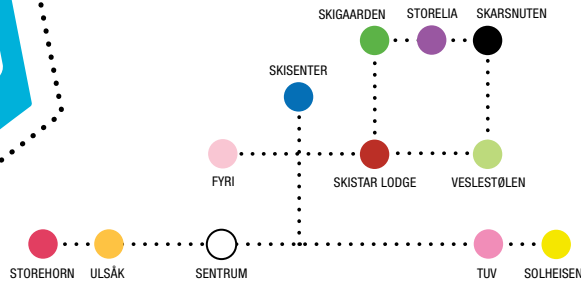

BUSS 3 BUS 3

DAGLIG: 07.30-16.40
DAILY

22.12.20 - 03.01.21
NON-STOP SKIING / 09.00-19.00
*TIRSDAG, ONSDAG: 17.30-19.25
TUESDAY, WEDNESDAY

25.12.20 - 03.01.21
KVELDSKJØRING / 18.00-20.30
**FREDAG: 17.30-21.20
**FRIDAY

● STOREHORN	07.30	09.10	10.40	12.10	13.40	15.10	18.10*	18.35*	19.40**	21.10**	
● ULSÅK	07.35	09.15	10.45	12.15	13.45	15.15	17.35*	18.15*	18.40*	19.45**	21.15**
○ SENTRUM	07.40	09.20	10.50	12.20	13.50	15.20	17.40*	18.20*	18.45*	19.50**	21.20**
● SKISENTER	07.45	09.25	10.55	12.25	13.55	15.25	17.45*	18.25*	18.50*	19.55**	
● FYRI	07.50	09.30	11.00	12.30	14.00	15.30	17.50*	18.30*	18.55*	20.00**	
● SKISTAR LODGE	07.55	09.35	11.05	12.35	14.05	15.35	17.55*	18.35*	19.10*	20.05**	
● SKIGAARDEN	08.05	09.45	11.15	12.45	14.15	15.45	↓	18.45*	↓	20.15**	
● STORELIA	08.05	09.45	11.15	12.45	14.15	15.45	↓	18.45*	↓	20.15**	
● SKARSNUTEN	08.10	09.50	11.20	12.50	14.20	15.50	↓	18.50*	↓	20.20**	
● VESLESTØLEN	08.15	09.55	11.25	12.55	14.25	15.55	↓	18.55*	↓	20.25**	
● SKISTAR LODGE	08.20	10.00	11.30	13.00	14.30	16.00	17.55*	19.00*	19.10*	20.30**	
● TUV	08.30	10.10	11.40	13.10	14.40	16.10	18.05*	19.10*	↓	20.40**	
● SKISTAR LODGE	08.35	10.15	11.45	13.15	14.45	16.15	18.10*	19.15*	↓	20.45**	
● SKISENTER	08.40	10.20	11.50	13.20	14.50	16.20	18.15*	19.20*	↓	20.50**	
● FYRI	08.45	10.25	11.55	13.25	14.55	16.25	18.20*	19.25*	↓	20.55**	
○ SENTRUM/RAMPA	08.50	10.30	12.00	13.30	15.00	16.30	18.25*	19.30*	19.15*	21.00**	
● ULSÅK	08.55	10.35	12.05	13.35	15.05	16.35	18.30*	19.35*	19.20*	21.05**	
● STOREHORN	09.00	10.40	12.10	13.40	15.10	16.40	18.35*	19.40*	19.25*	21.10**	

GYLDIG FRA 18.12.20 - 03.01.21 / TIME TABLE FROM 18.12.20 - 03.01.21
FOR MORE INFORMATION - VISIT HEMSEDAL.COM OR MYSKISTAR APP

HEMSEDAL

Passasjerer oppfordres å bruke munnbind på skibussen. Takk!

BUSS 1 BUS 1